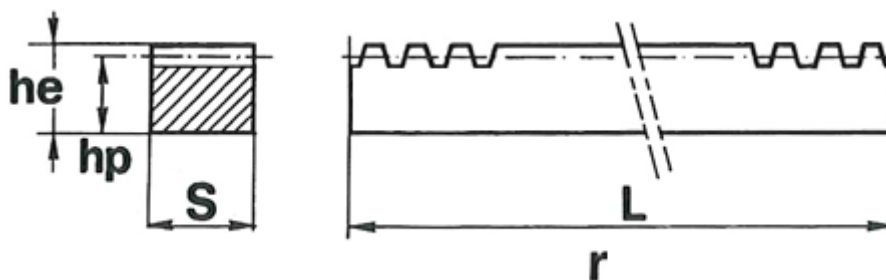

Varenummer: 6165050251000  
Beskrivelse: Tandstang Modul 2,5 25x25  
Længde 1000 mm

## Mål

Antal tænder	= 128
Deling (pitch)	= 7.854
Faktisk længde	= 1005.31
hp	= 22.5
Modul	= 2.5
Nominel længde	= 1000
Profil Sxhe	= 25x25